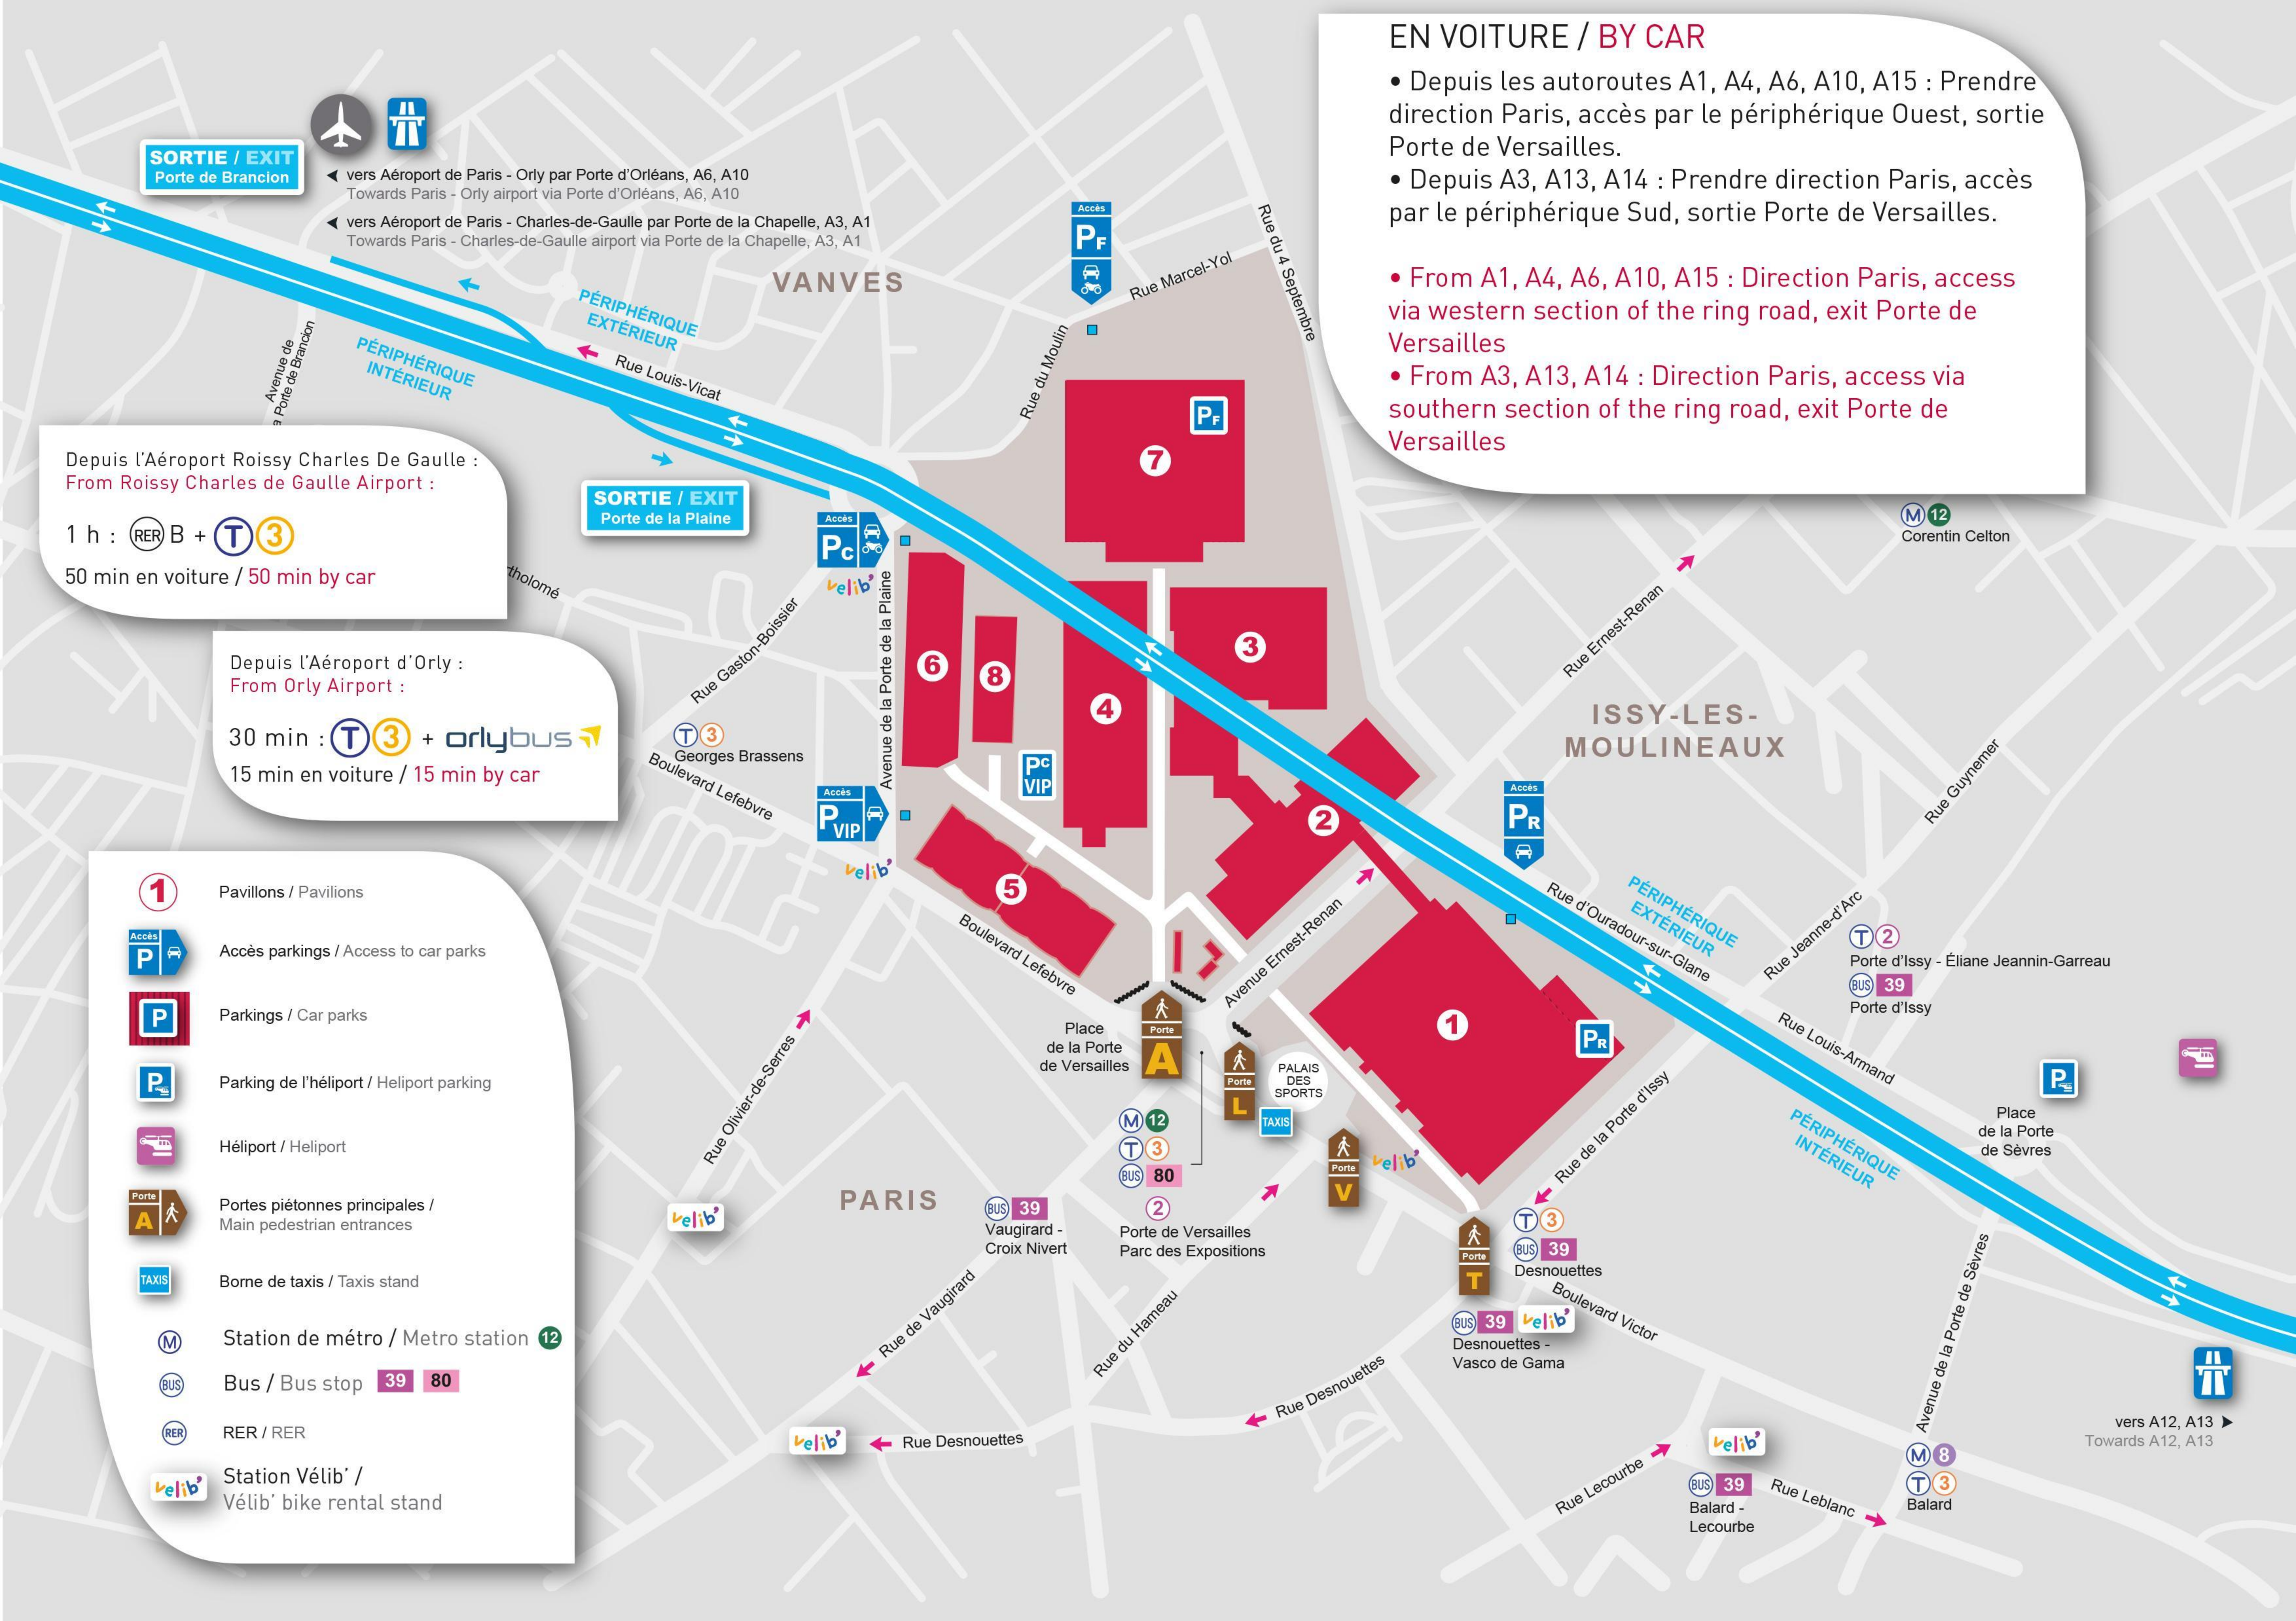

EN VOITURE / BY CAR

- Depuis les autoroutes A1, A4, A6, A10, A15 : Prendre direction Paris, accès par le périphérique Ouest, sortie Porte de Versailles.
- Depuis A3, A13, A14 : Prendre direction Paris, accès par le périphérique Sud, sortie Porte de Versailles.

- From A1, A4, A6, A10, A15 : Direction Paris, access via western section of the ring road, exit Porte de Versailles
- From A3, A13, A14 : Direction Paris, access via southern section of the ring road, exit Porte de Versailles

Depuis l'Aéroport Roissy Charles De Gaulle :
From Roissy Charles de Gaulle Airport :

1 h : RER B + T 3

50 min en voiture / 50 min by car

Depuis l'Aéroport d'Orly :
From Orly Airport :

30 min : T 3 + orlybus

15 min en voiture / 15 min by car

- 1 Pavillons / Pavilions
- Accès parkings / Access to car parks
- Parkings / Car parks
- Parking de l'héliport / Heliport parking
- Héliport / Heliport
- Portes piétonnes principales / Main pedestrian entrances
- Borne de taxis / Taxis stand
- Station de métro / Metro station 12
- Bus / Bus stop 39 80
- RER / RER
- Station Vélib' / Vélib' bike rental stand