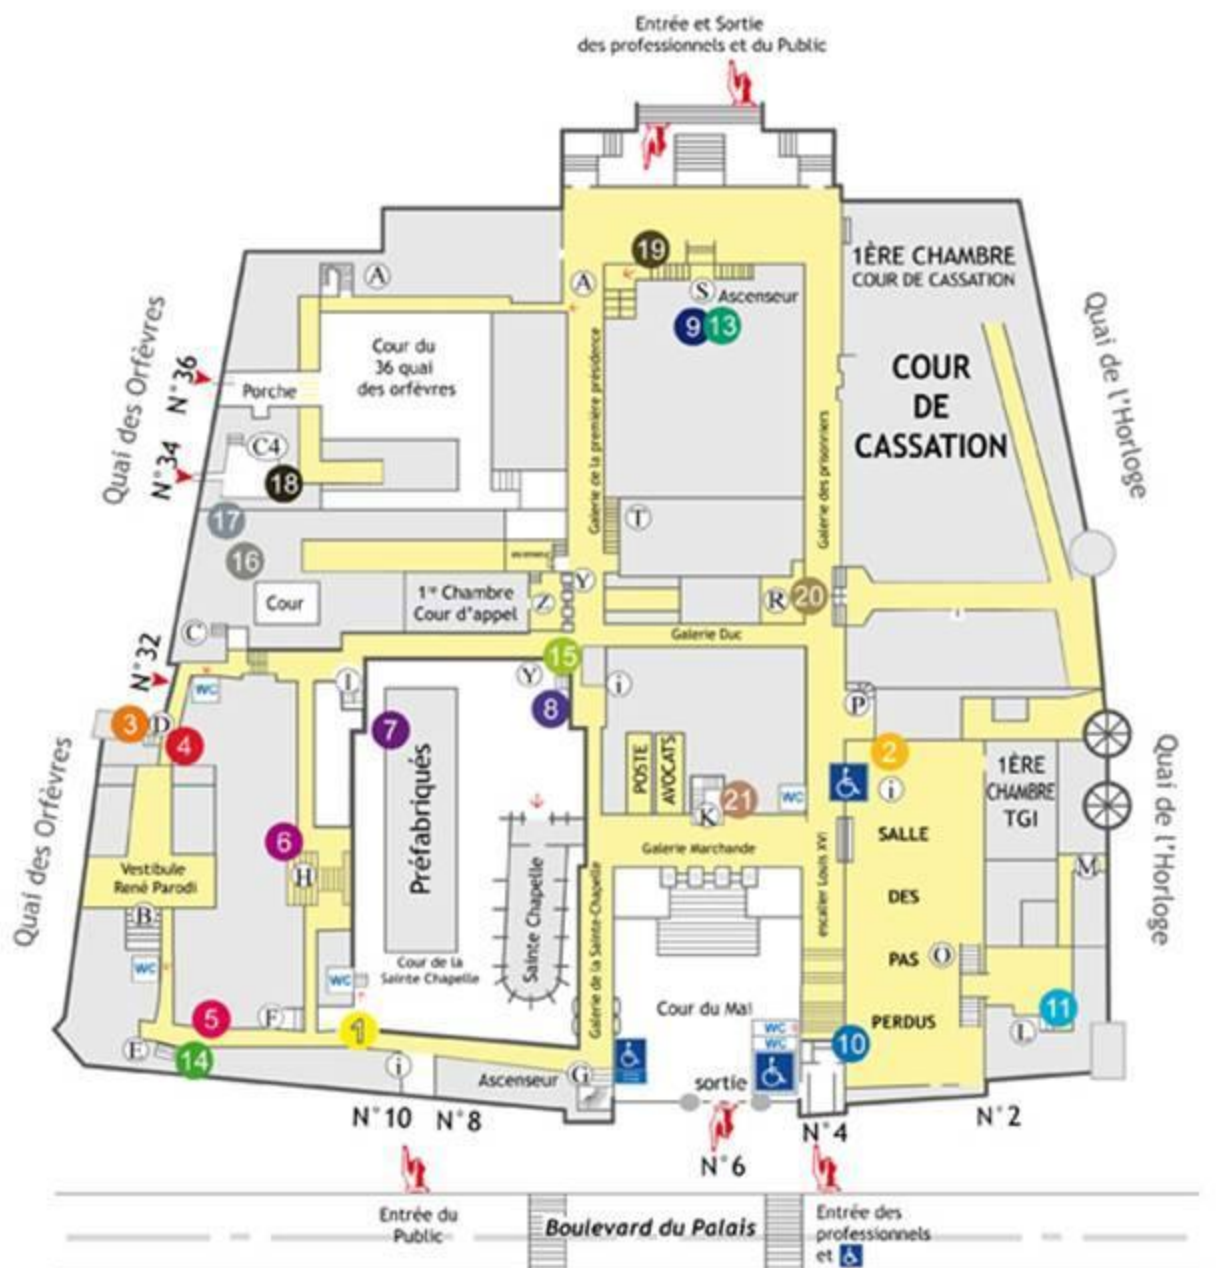

Entrée et Sortie  
des professionnels et du Public

### Accueils directionnels du palais de Justice

- 1 Accueil central du palais
- 2 Bulle d'accueil de la salle des pas perdus

### Tribunal de grande instance - Siège

- 3 Accueil du service du doyen des juges d'instruction
- 4 Accueil de la régie
- 5 Accueil du service du juge de l'exécution (JEX)
- 6 Accueil du greffe correctionnel
- 7 Accueil des scellés
- 8 Accueil du tribunal pour enfants
- 9 Accueil du service du juge aux affaires familiales
- 10 Accueil général civil/CIVI
- 11 Accueil des référés